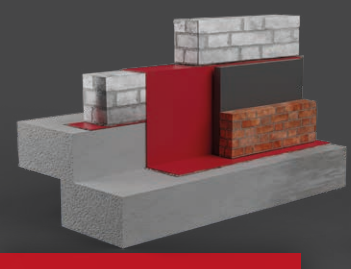

BTF EASY WALL

BTF EASY WALL AL
MEHRSCHICHTIGE KUNSTSTOFF-
MAUERWERKSSPERRBAHN

+ MEHRSCHICHTIGE
MAUERWERKSSPERRBAHN

REIßFEST UND ROBUST

PVC- UND BITUMENFREI

MIT BAUARTGENEHMIGUNG

TAKE IT EASY! MIT EINEM TROCKENEN MAUERWERK.

DIE **BTF EASY WALL AL** SORGT FÜR DIE **TROCKENEN VIER WÄNDE**.

ALLES, WAS DIE WAND BEGEHRT

HORIZONTALSPERRE

ALS L-SPERRE

ALS Z-SPERRE

IM HOLZSTÄNDERBAU

INTERESSE?

Wir senden Ihnen gerne ein individuelles Angebot und Muster.