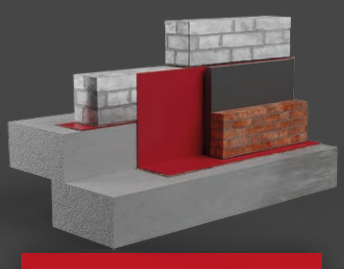

BTF EASY WALL

BTF EASY WALL AL
MEHRSCHICHTIGE KUNSTSTOFF-
MAUERWERKSSPERRBAHN

+ MEHRSCHICHTIGE
MAUERWERKSSPERRBAHN

REIßFEST UND ROBUST

PVC- UND BITUMENFREI

MIT BAUARTGENEHMIGUNG

TAKE IT EASY! MIT EINEM TROCKENEN MAUERWERK.

DIE **BTF EASY WALL AL** SORGT FÜR DIE **TROCKENEN VIER WÄNDE**.

ALLES, WAS DIE WAND BEGEHRT

HORIZONTALSPERRE

ALS L-SPERRE

ALS Z-SPERRE

IM HOLZSTÄNDERBAU

INTERESSE?

Wir senden Ihnen gerne ein individuelles Angebot und Muster.