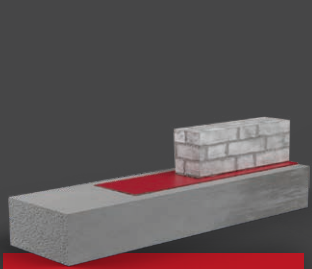

BTF EASY WALL

BTF EASY WALL AL
MEHRSCHICHTIGE KUNSTSTOFF-
MAUERWERKSSPERRBAHN

+ MEHRSCHICHTIGE
MAUERWERKSSPERRBAHN

REIßFEST UND ROBUST

PVC- UND BITUMENFREI

MIT BAUARTGENEHMIGUNG

TAKE IT EASY! MIT EINEM TROCKENEN MAUERWERK.

DIE **BTF EASY WALL AL** SORGT FÜR DIE **TROCKENEN VIER WÄNDE**.

ALLES, WAS DIE WAND BEGEHRT

HORIZONTALSPERRE

ALS L-SPERRE

ALS Z-SPERRE

IM HOLZSTÄNDERBAU

INTERESSE?

Wir senden Ihnen gerne ein individuelles Angebot und Muster.